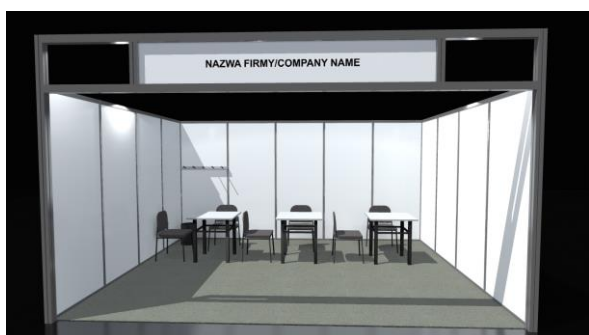

PRZYKŁADOWE OFERTY STOISK WYPOSAŻONYCH

STOISKO 9m2

- ścianka tylna i boczne
- panel przedni z nazwą Wystawcy
- wykładzina
- 1 stół
- 2 krzesła
- 1 wieszak na ubranie
- 1 kosz na śmieci
- 1 podwójne gniazdko 230 V
- 1 punkt świetlny na każde 3m2 powierzchni stoiska

STOISKO 12m2

- ścianka tylna i boczne
- panel przedni z nazwą Wystawcy
- wykładzina
- 2 stoły
- 4 krzesła
- 1 wieszak na ubranie
- 1 kosz na śmieci
- 1 podwójne gniazdko 230 V
- 1 punkt świetlny na każde 3m2 powierzchni stoiska

STOISKO 20m2

- ścianka tylna i boczne
- panel przedni z nazwą Wystawcy
- wykładzina
- 3 stoły
- 6 krzeseł
- 1 wieszak na ubranie
- 1 kosz na śmieci
- 1 podwójne gniazdko 230 V
- 1 punkt świetlny na każde 3m2 powierzchni stoiska